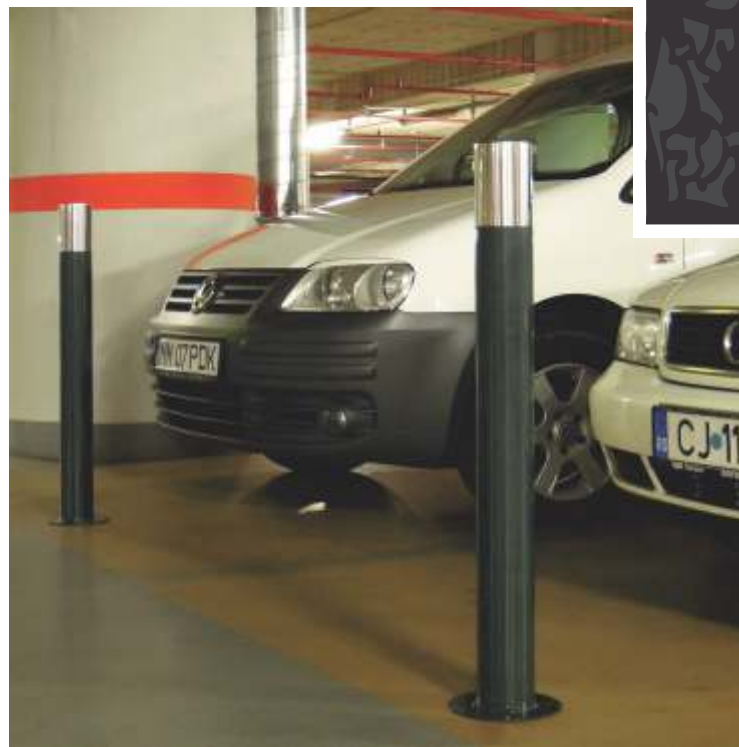

Jász kerítés
44040501-K-V

Jász forgalomterelő
44040501-P-V

jellemzők

- felső részén egy elegáns nemesacél burkolattal ellátott acélcső tartószerkezet, tűzihorganyzás után porfestve, inox kötőelemekkel és feszíthető rozsdamentes acélsodronnyal felszerelt termék
- párban, illetve egymás után sorban, hosszabb kerítés formában is kivitelezhető
- súly: 10 kg illetve 24 kg