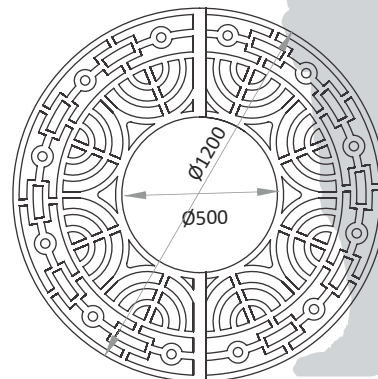

Oázis faveremrács

44040307-V, 44040308-V

jellemzők

- alapozás után két rétegben színre festett öntöttvas rács
- súly: Oázis: 85 kg, Oázis XXL: 275 kg

rögzítés

- mellékelt betonozó tuskés tűzhorganyzott szögvas kerettel vagy alépítménnyel

44040307-V

20

44040308-V

25