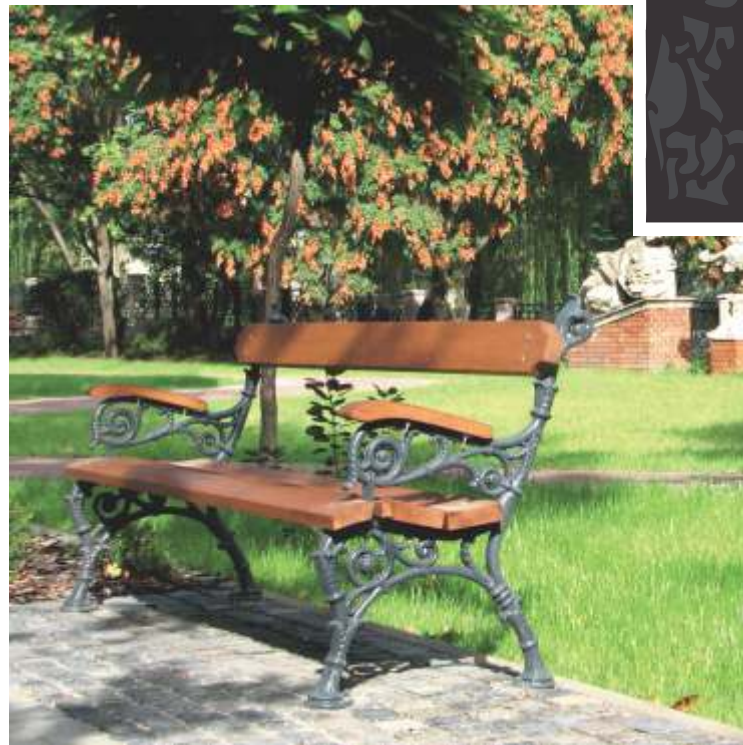

Nosztalgia pad 44010112-T185-V

jellemzők

- öntöttvas láb, alapozás után két rétegben színre festve
- környezetbarát lazúrral kezelt, 40 mm vastag deszkázat
- inox kötőelemek
- súly: 58 kg

rögzítés

- dűbelezéssel