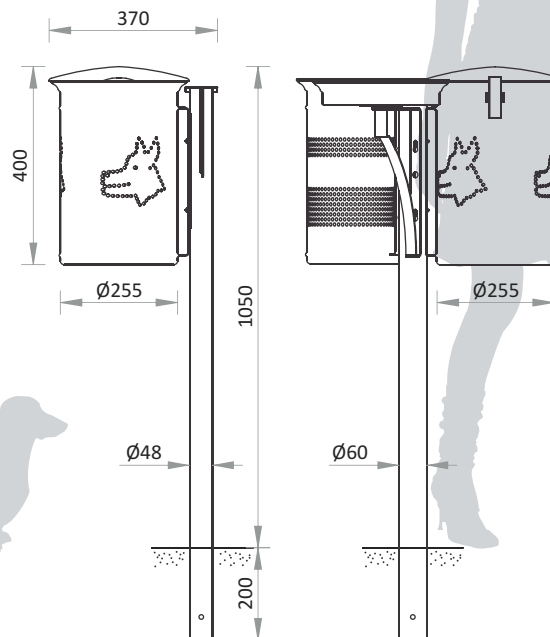

Városhépítő - Szemétygyűjtők
utcabútorok