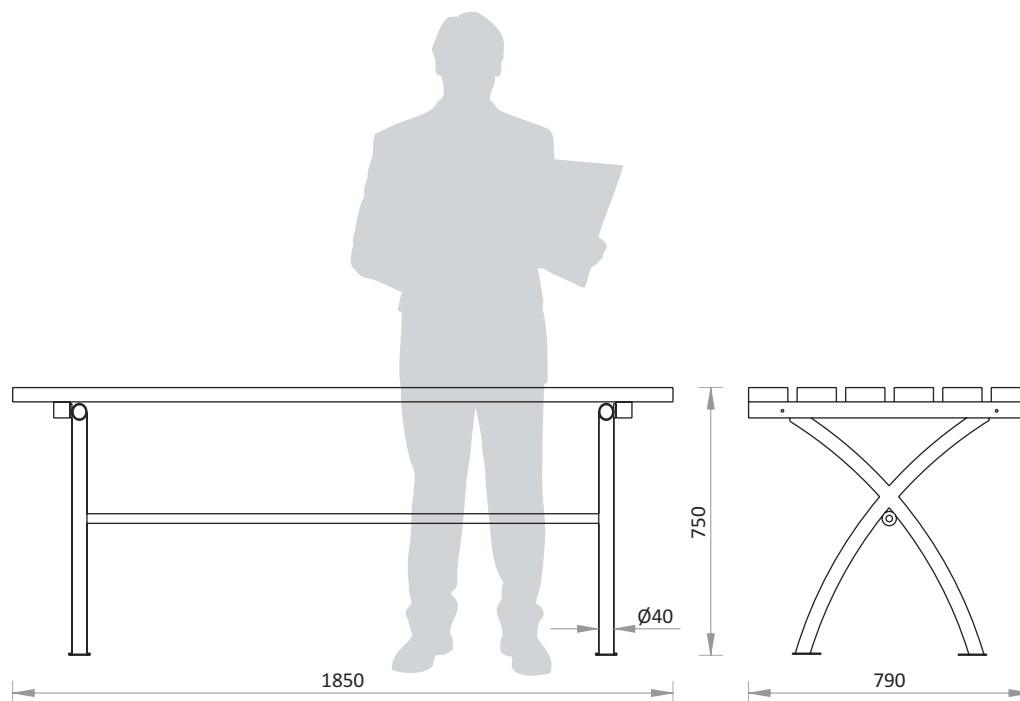

rögzítés, ürités

- alaptest betonozással, vagy dűbelezéssel
- zsákcserre vagy tűzálló betét

Veron ülőpad
44010111-T185-V

Veron szék
44010111-T60-V

jellemzők

- acél tartószerkezet tűzihorganyzás után porfestve
- környezetbarát lazúrral kezelt, 40 mm vastag deszkázat
- inox kötőelemek
- súly: Veron ülőpad - 35 kg
Veron szék - 20 kg

rögzítés

- dűbelezéssel

Veron duplapad

44010111-TD-V

jellemzők

- acél tartószerkezet tűzihorganyzás után porfestve
- környezetbarát lazúrral kezelt, 40 mm vastag deszkázat
- inox kötőelemek
- súly: 76 kg

rögzítés

- dűbelezéssel

Veron lóca

44010111-TN-V

jellemzők

- acél tartószerkezet tűzihorganyzás után porfestve
- környezetbarát lazúrral kezelt, 40 mm vastag deszkázat
- inox kötőelemek
- súly: 26 kg

rögzítés

- dűbelezéssel

Veron asztal 44010204-V

jellemzők

- acél tartószerkezet tűzhorganyzás után porfestve
- környezetbarát lazúrral kezelt, 40 mm vastag deszkázat
- inox kötőelemek
- súly: 48 kg

rögzítés

- dűbelezéssel

Veron kerékpártartó