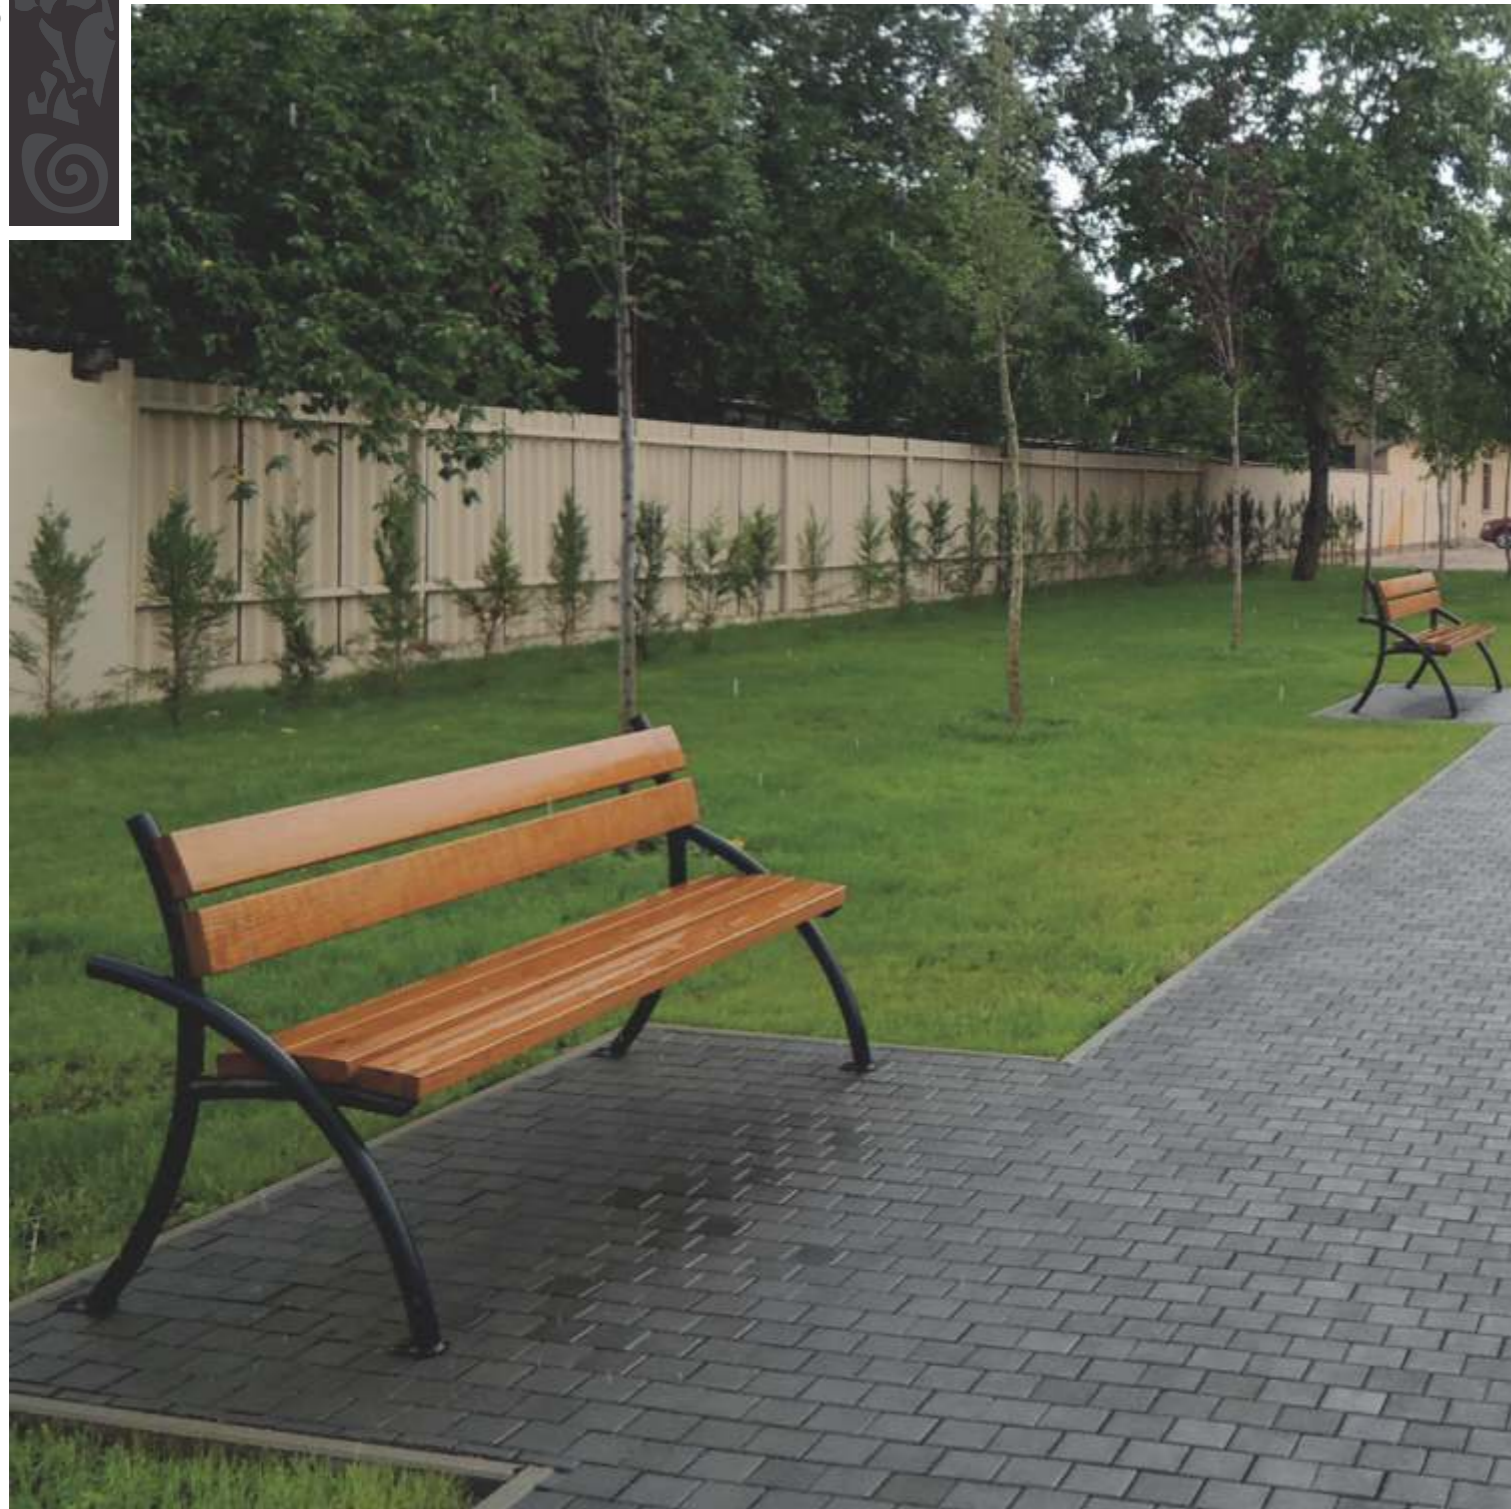

Veron ülőpad
44010111-T185-V