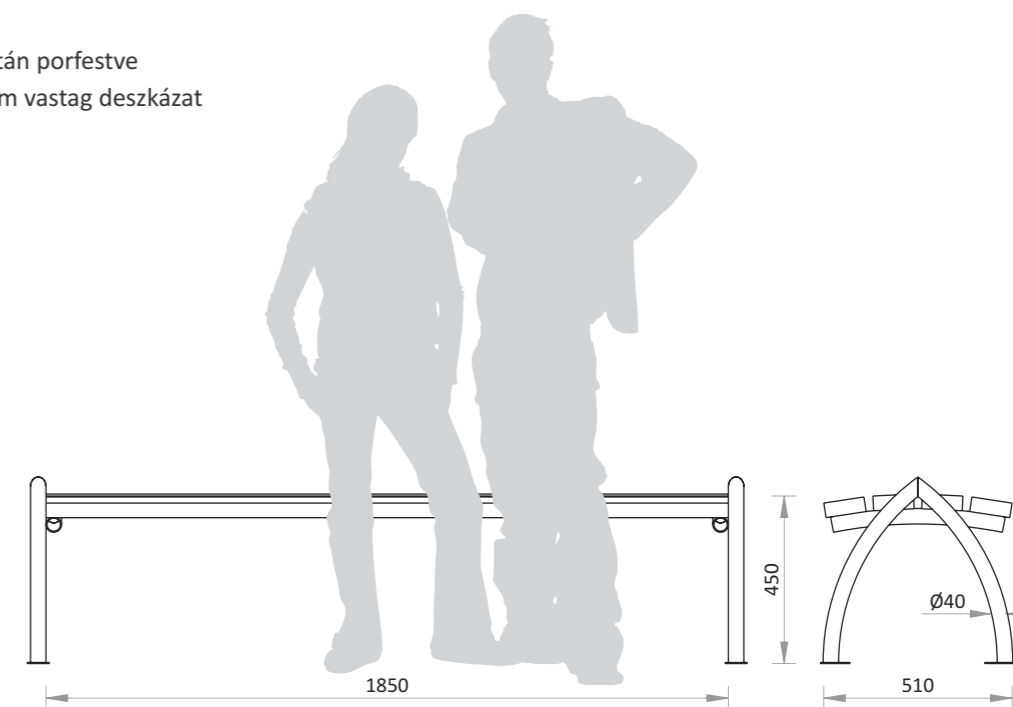

rögzítés, ürités

- alaptest betonozással, vagy dűbelezéssel
- zsákcserre vagy tűzálló betét

Veron ülőpad
44010111-T185-V

Veron szék
44010111-T60-V

jellemzők

- acél tartószerkezet tűzihorganyzás után porfestve
- környezetbarát lazúrral kezelt, 40 mm vastag deszkázat
- inox kötőelemek
- súly: Veron ülőpad - 35 kg
Veron szék - 20 kg

rögzítés

- dűbelezéssel

Veron duplapad

44010111-TD-V

jellemzők

- acél tartószerkezet tűzihorganyzás után porfestve
- környezetbarát lazúrral kezelt, 40 mm vastag deszkázat
- inox kötőelemek
- súly: 76 kg

rögzítés

- dűbelezéssel

Veron lóca

44010111-TN-V

jellemzők

- acél tartószerkezet tűzihorganyzás után porfestve
- környezetbarát lazúrral kezelt, 40 mm vastag deszkázat
- inox kötőelemek
- súly: 26 kg

rögzítés

- dűbelezéssel

Veron asztal 44010204-V

jellemzők

- acél tartószerkezet tűzhorganyzás után porfestve
- környezetbarát lazúrral kezelt, 40 mm vastag deszkázat
- inox kötőelemek
- súly: 48 kg

rögzítés

- dűbelezéssel

Veron kerékpártartó