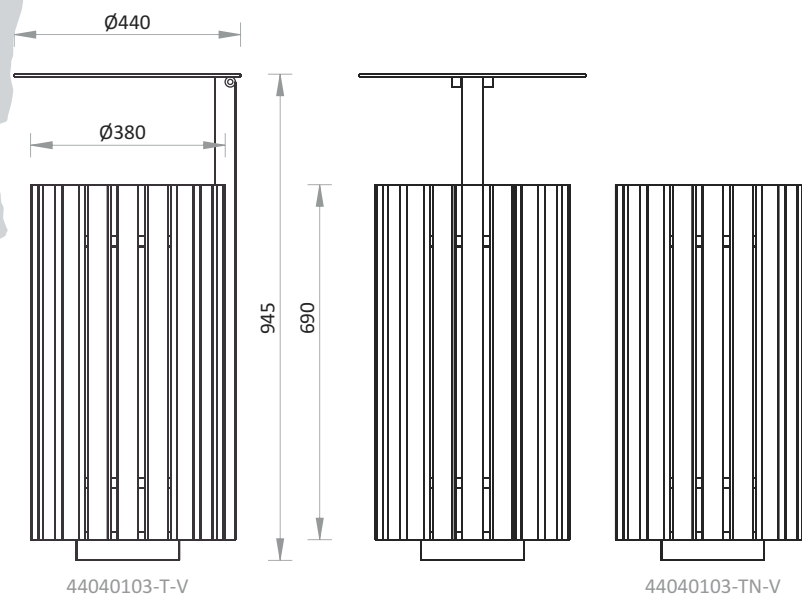

Veron szemétyűjtő

44040103-V

jellemzők

- tetővel illetve tető nélkül rendelhető
- acél tartó- illetve tetőszerkezet tűzihorganyzás után porfestve
- inox kötőelemek és zsákrögzítő
- környezetbarát lazúrral kezelt fa lécezéssel
- űrtartalom: 56 liter
- súly: 31 illetve 22 kg

rögzítés, ürités

- alaptest betonozással, vagy dűbelezéssel
- zsákcserre vagy tűzálló betét

Veron ülőpad
44010111-T185-V

Veron szék
44010111-T60-V

jellemzők

- acél tartószerkezet tűzihorganyzás után porfestve
- környezetbarát lazúrral kezelt, 40 mm vastag deszkázat
- inox kötőelemek
- súly: Veron ülőpad - 35 kg
Veron szék - 20 kg

rögzítés

- dűbelezéssel

Veron duplapad

44010111-TD-V

jellemzők

- acél tartószerkezet tűzihorganyzás után porfestve
- környezetbarát lazúrral kezelt, 40 mm vastag deszkázat
- inox kötőelemek
- súly: 76 kg

rögzítés

- dűbelezéssel

Veron lóca

44010111-TN-V

jellemzők

- acél tartószerkezet tűzihorganyzás után porfestve
- környezetbarát lazúrral kezelt, 40 mm vastag deszkázat
- inox kötőelemek
- súly: 26 kg

rögzítés

- dűbelezéssel