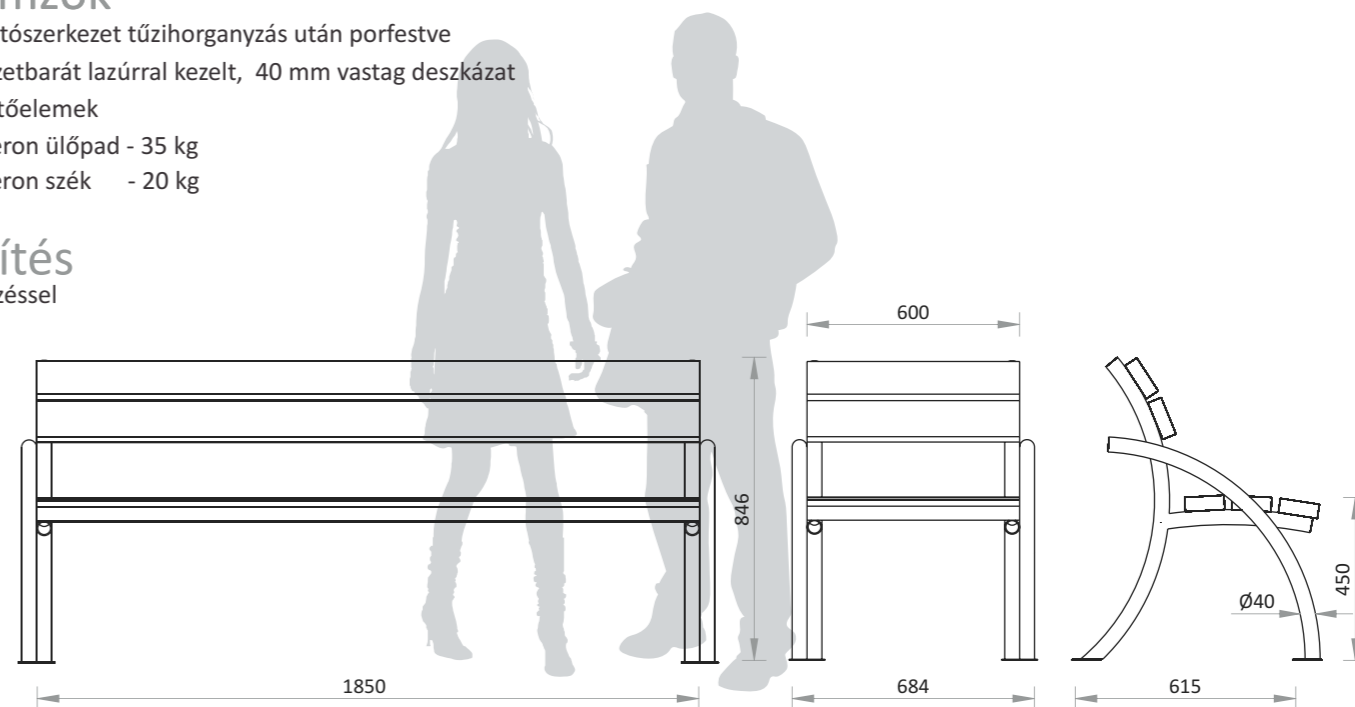

Veron szemétyűjtő

44040103-V

jellemzők

- tetővel illetve tető nélkül rendelhető
- acél tartó- illetve tetőszerkezet tűzihorganyzás után porfestve
- inox kötőelemek és zsákrögzítő
- környezetbarát lazúrral kezelt fa lécezéssel
- űrtartalom: 56 liter
- súly: 31 illetve 22 kg

rögzítés, ürités

- alaptest betonozással, vagy dűbelezéssel
- zsákcserre vagy tűzálló betét

Veron ülőpad
44010111-T185-V

Veron szék
44010111-T60-V

jellemzők

- acél tartószerkezet tűzihorganyzás után porfestve
- környezetbarát lazúrral kezelt, 40 mm vastag deszkázat
- inox kötőelemek
- súly: Veron ülőpad - 35 kg
Veron szék - 20 kg

rögzítés

- dűbelezéssel

Veron duplapad

44010111-TD-V

jellemzők

- acél tartószerkezet tűzihorganyzás után porfestve
- környezetbarát lazúrral kezelt, 40 mm vastag deszkázat
- inox kötőelemek
- súly: 76 kg

rögzítés

Veron asztal 44010204-V

jellemzők

- acél tartószerkezet tűzhorganyzás után porfestve
- környezetbarát lazúrral kezelt, 40 mm vastag deszkázat
- inox kötőelemek
- súly: 48 kg

rögzítés

- dűbelezéssel

Veron kerékpártartó