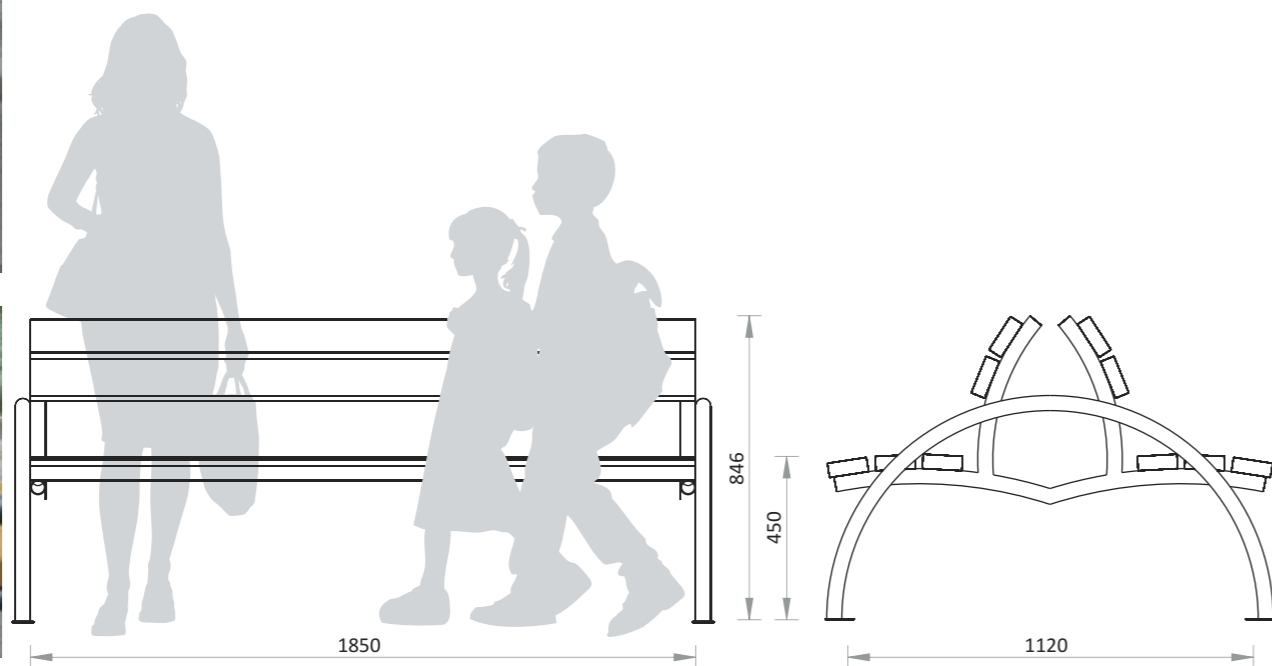

Veron szemétyűjtő

44040103-V

jellemzők

- tetővel illetve tető nélkül rendelhető
- acél tartó- illetve tetőszerkezet tűzihorganyzás után porfestve
- inox kötőelemek és zsákrögzítő
- környezetbarát lazúrral kezelt fa lécezéssel
- űrtartalom: 56 liter
- súly: 31 illetve 22 kg

rögzítés, ürités

- alaptest betonozással, vagy dűbelezéssel
- zsákcserre vagy tűzálló betét

Veron ülőpad
44010111-T185-V

Veron szék
44010111-T60-V

jellemzők

- acél tartószerkezet tűzihorganyzás után porfestve
- környezetbarát lazúrral kezelt, 40 mm vastag deszkázat
- inox kötőelemek
- súly: Veron ülőpad - 35 kg
Veron szék - 20 kg

rögzítés

- dűbelezéssel

Veron duplapad

44010111-TD-V

jellemzők

- acél tartószerkezet tűzihorganyzás után porfestve
- környezetbarát lazúrral kezelt, 40 mm vastag deszkázat
- inox kötőelemek
- súly: 76 kg

rögzítés

- dűbelezéssel

Veron lóca

44010111-TN-V

jellemzők

- acél tartószerkezet tűzihorganyzás után porfestve
- környezetbarát lazúrral kezelt, 40 mm vastag deszkázat
- inox kötőelemek
- súly: 26 kg

rögzítés

- dűbelezéssel